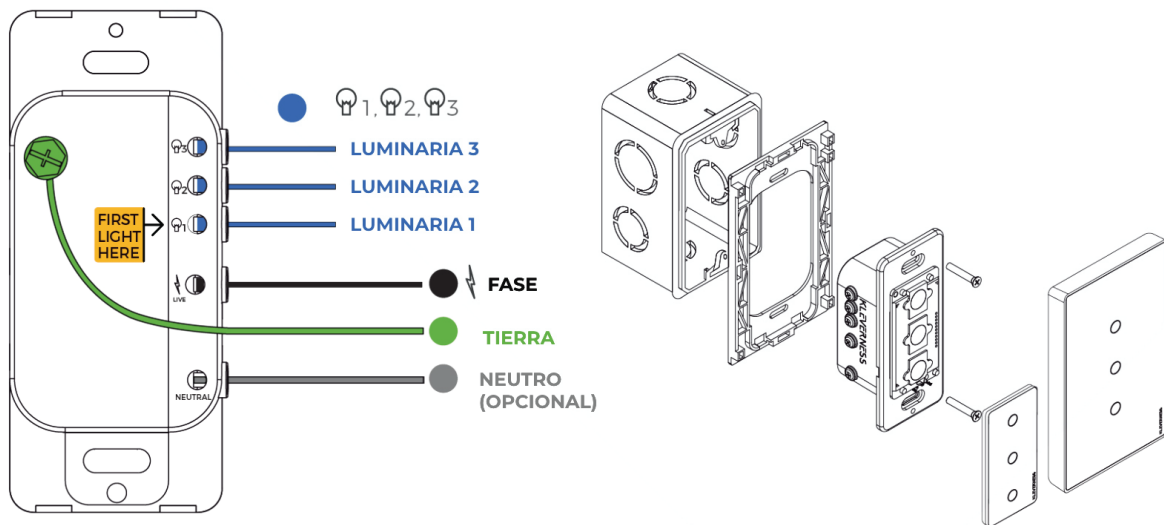

¹ - Requiere estar ligado a un Kliver Hospitality Hub (vendido por separado)

² - No se recomienda utilizar para controlar motores

³ - Se adapta a las placas GFI Rocker estándar

⁴ - La integración con Amazon Alexa Hospitality tiene costos adicionales

*- El Hub requiere estar conectado a internet

Dimensiones

Cableado e Instalación

Detección de cargas

El Klever Hospitality Switch detecta cuántas cargas fueron conectadas y automáticamente muestra los botones disponibles a través de focos LED, visibles en la placa frontal.

1 carga

2 cargas

3 cargas

Comunicación

La comunicación del **Switch** con el Klever Hospitality **Hub** u **otro dispositivo Kleverness** se da por medio de radiofrecuencia en un rango de **hasta 30m de distancia**.