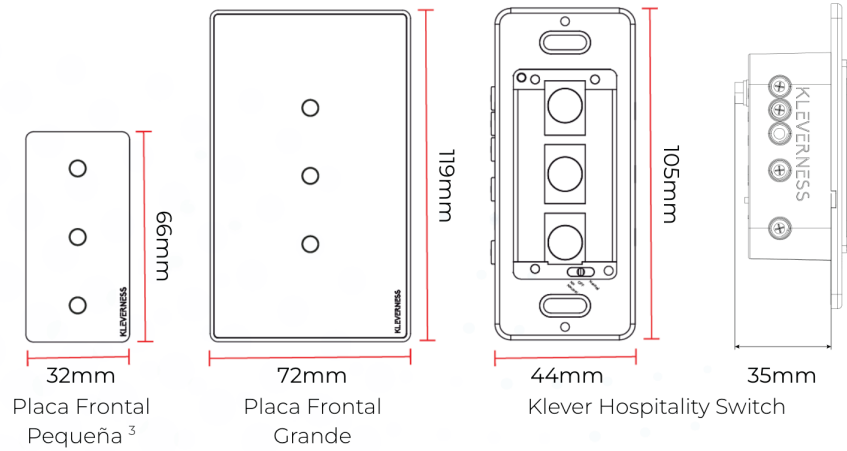

*- El Hub requiere estar conectado a internet

Dimensiones

Cableado e Instalación

Detección de cargas

El Klever Hospitality Switch detecta cuántas cargas fueron conectadas y automáticamente muestra los botones disponibles a través de focos LED, visibles en la placa frontal.