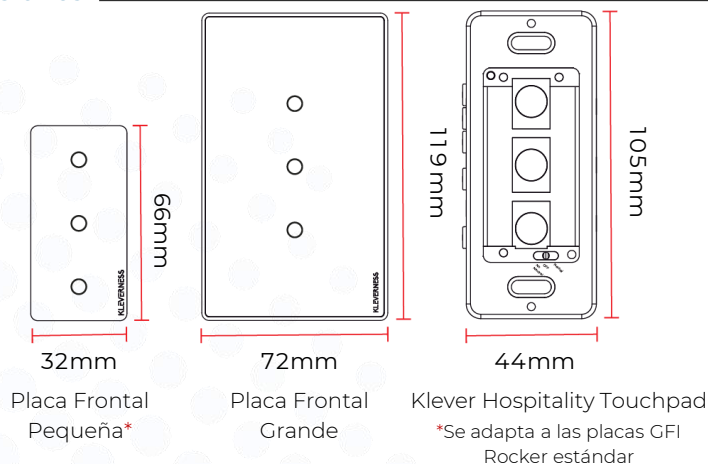

KLEVER HOSPITALITY TOUCHPAD

KHT-NA-V01

La siguiente generación de eficiencia energética y confort

Con el Klever Hospitality Touchpad instalado en cada habitación obtendrás control y supervisión exclusivo de la iluminación, brindando la mejor experiencia y comodidad en todo momento al huésped

Características

- Controla hasta tres escenas y zonas de la habitación con un toque en el Touchpad
- Conecta hasta tres vías de iluminación independientes
- No requiere cable neutro para su instalación
- Alertas de mantenimiento y estatus de las habitaciones en tiempo real
- Monitoreo y administración de consumo de energía basado en la presencia del huésped
- Funciona en instalaciones de escalera (dos interruptores controlan la misma luz)
- Controla el Klever Hospitality Touchpad utilizando comandos de voz con los asistentes Amazon Alexa & Google Home
- Diseño moderno y elegante
- La placa frontal se puede personalizar con la marca del hotel (cotizada por separado)
- Funciona con cualquier tipo de foco

Especificaciones Técnicas

Voltaje de Entrada: 100-240V ~50/60Hz
Capacidad Máxima: 900W (300W por carga)
Carga Min. y Máx. Incandescente: 5-300W por carga
Temp. de Operación: 0° a 40°C
Carga Min. y Máx. LED: 5-150W por carga
Conectividad: RF 915Mhz
Carga Min. y Máx. CFL: 5-150W por carga
Humedad: 0% a 90% de humedad, sin condensación. Solo para uso interior

Dimensiones