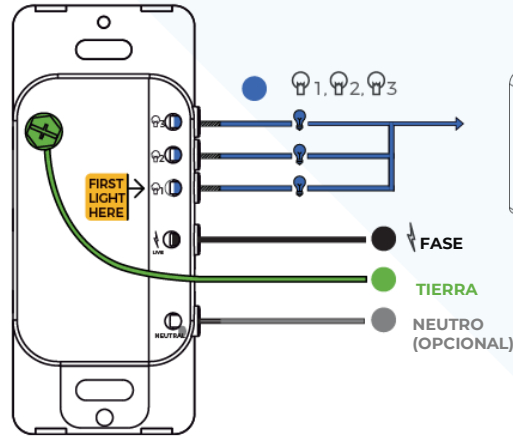

Características

- Controla hasta tres escenas y zonas de la habitación con un toque en el Touchpad
- Conecta hasta tres vías de iluminación independientes
- No requiere cable neutro para su instalación
- Alertas de mantenimiento y estatus de las habitaciones en tiempo real
- Monitoreo y administración de consumo de energía basado en la presencia del huésped
- Funciona en instalaciones de escalera (dos interruptores controlan la misma luz)
- Controla el Klever Hospitality Touchpad utilizando comandos de voz con los asistentes Amazon Alexa & Google Home
- Diseño moderno y elegante
- La placa frontal se puede personalizar con la marca del hotel (cotizada por separado)
- Funciona con cualquier tipo de foco

Dimensiones

Colores Disponibles

Focos

El Klever Hospitality Touchpad puede utilizar diferentes tipos de focos regulables

Comunicación del Sistema

La comunicación del Klever Hospitality Touchpad con el Klever Hospitality Hub u otro dispositivo Kleverness se da por medio de radiofrecuencia en un rango de hasta 40m de distancia.

Compatible con

KLEVER HOSPITALITY TOUCHPAD

KHT-NA-V01

¿Qué contiene la caja?

Marco

Klever Hospitality Touchpad

Planta Frontal Pequeña

Placa Frontal Grande

2 Tornillos

Adaptador de Foco LED

Cableado

Instalación

Certificación – Aprobación Reguladoras

- Certificado cULus
- Certificado NOM
- FCC (Federal Communications Commission): Satisface los límites establecidos para los dispositivos digitales de Clase B, conforme a la Sección 15 de las normativas de la FCC
- IC (Industry Canada) Aprobado