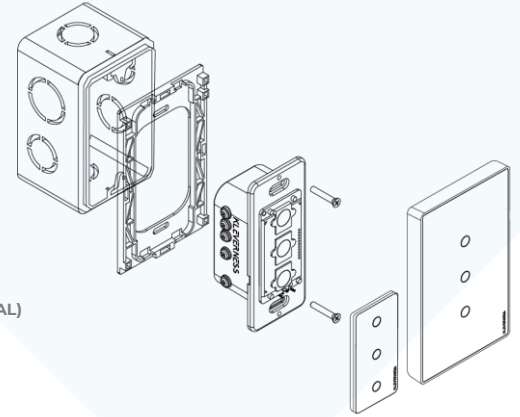

2 Tornillos

Adaptador de Foco LED

Cableado

Instalación

Certificación – Aprobación Reguladoras

- Certificado cULus
- Certificado NOM
- FCC (Federal Communications Commission): Satisface los límites establecidos para los dispositivos digitales de Clase B, conforme a la Sección 15 de las normativas de la FCC
- IC (Industry Canada) Aprobado

E503675
Home Automation Equipment

* SE REQUIERE UN KLEVER HOSPITALITY HUB POR HABITACIÓN (SE VENDE POR SEPARADO)

Habilita las funciones inteligentes del Klever Hospitality Touchpad permitiéndote controlar y monitorear desde el Kleverness Dashboard